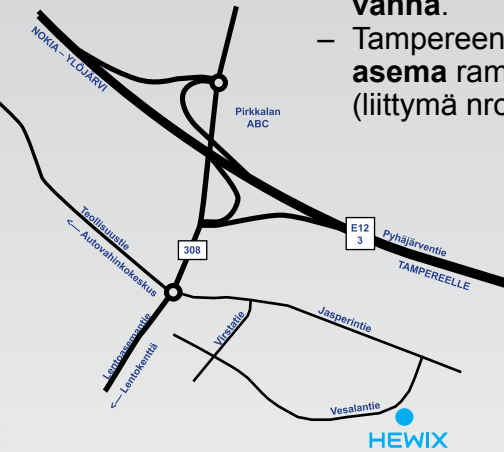

HEWIX

KALLIOPORAT

NOUTOVARASTO uudessa osoitteessa 1.7.2014 alkaen:

**Vesalantie 16 A 6
33960 PIRKKALA**

Ajo-ohje:

- uusi osoite sijaitsee **samalla Vaittin alueella kuin vanha.**
- Tampereen läntiseltä kehätieltä **Pirkkala-Lentosaema** rampista lentokentällä päin (liittymä nro 45, Pirkkalan ABC).
 - ensimmäisestä liikenneympyrästä uudelle Vaittin teollisuusalueelle, Jasperintielle.
 - n. 650 m jälkeen Kärävä Sauna Oy:n kohdasta oikealle Vesalantielle jota n. 150m.
 - Hewix Oy vasemmalla, hallin oikealla sivulla.